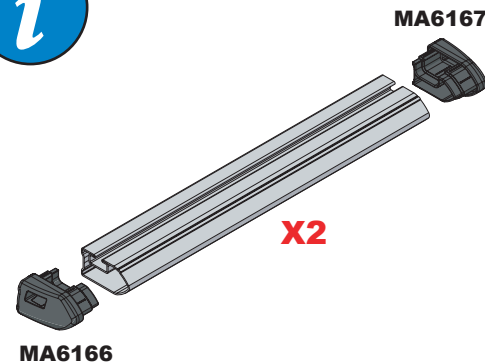

ULTI Bar Trade
(Steel)